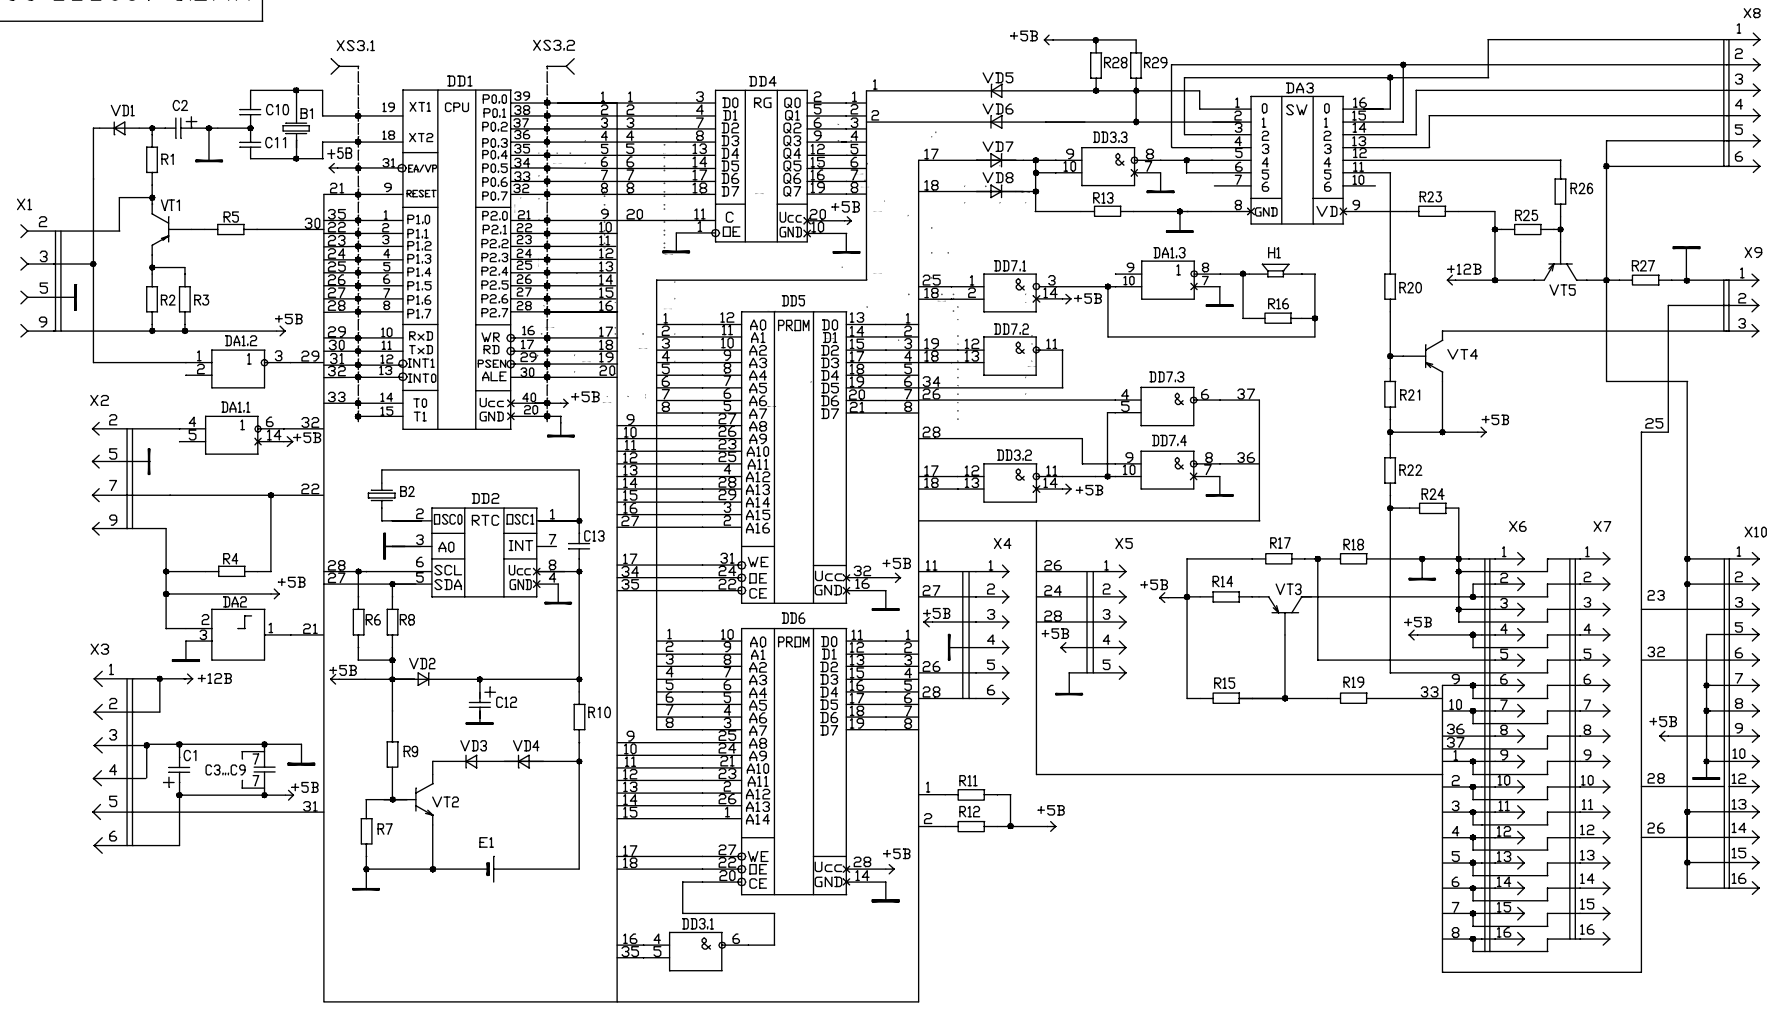

ИМГЮ.469555.006 Э3

Справ. N
Перв. примен.
ИМГЮ.469555.006

Инв. N подл.
Погн. и дата
Взам. инв. N
Инв. N дубл.
Погн. и дата

				ИМГЮ.469555.006 Э3				
Изм.	Лист	№ Докум.	Погн.	Дата	БЛОК УПРАВЛЕНИЯ Схема электрическая принципиальная	Лист	Масса	Масштаб
Разраб.	Мороз	Докичев				Лист	Листов	1
Н.сект.	Докичев							
Н.контр.	Сенина							
Утв.	Сафронов							

Копировал

Формат А3